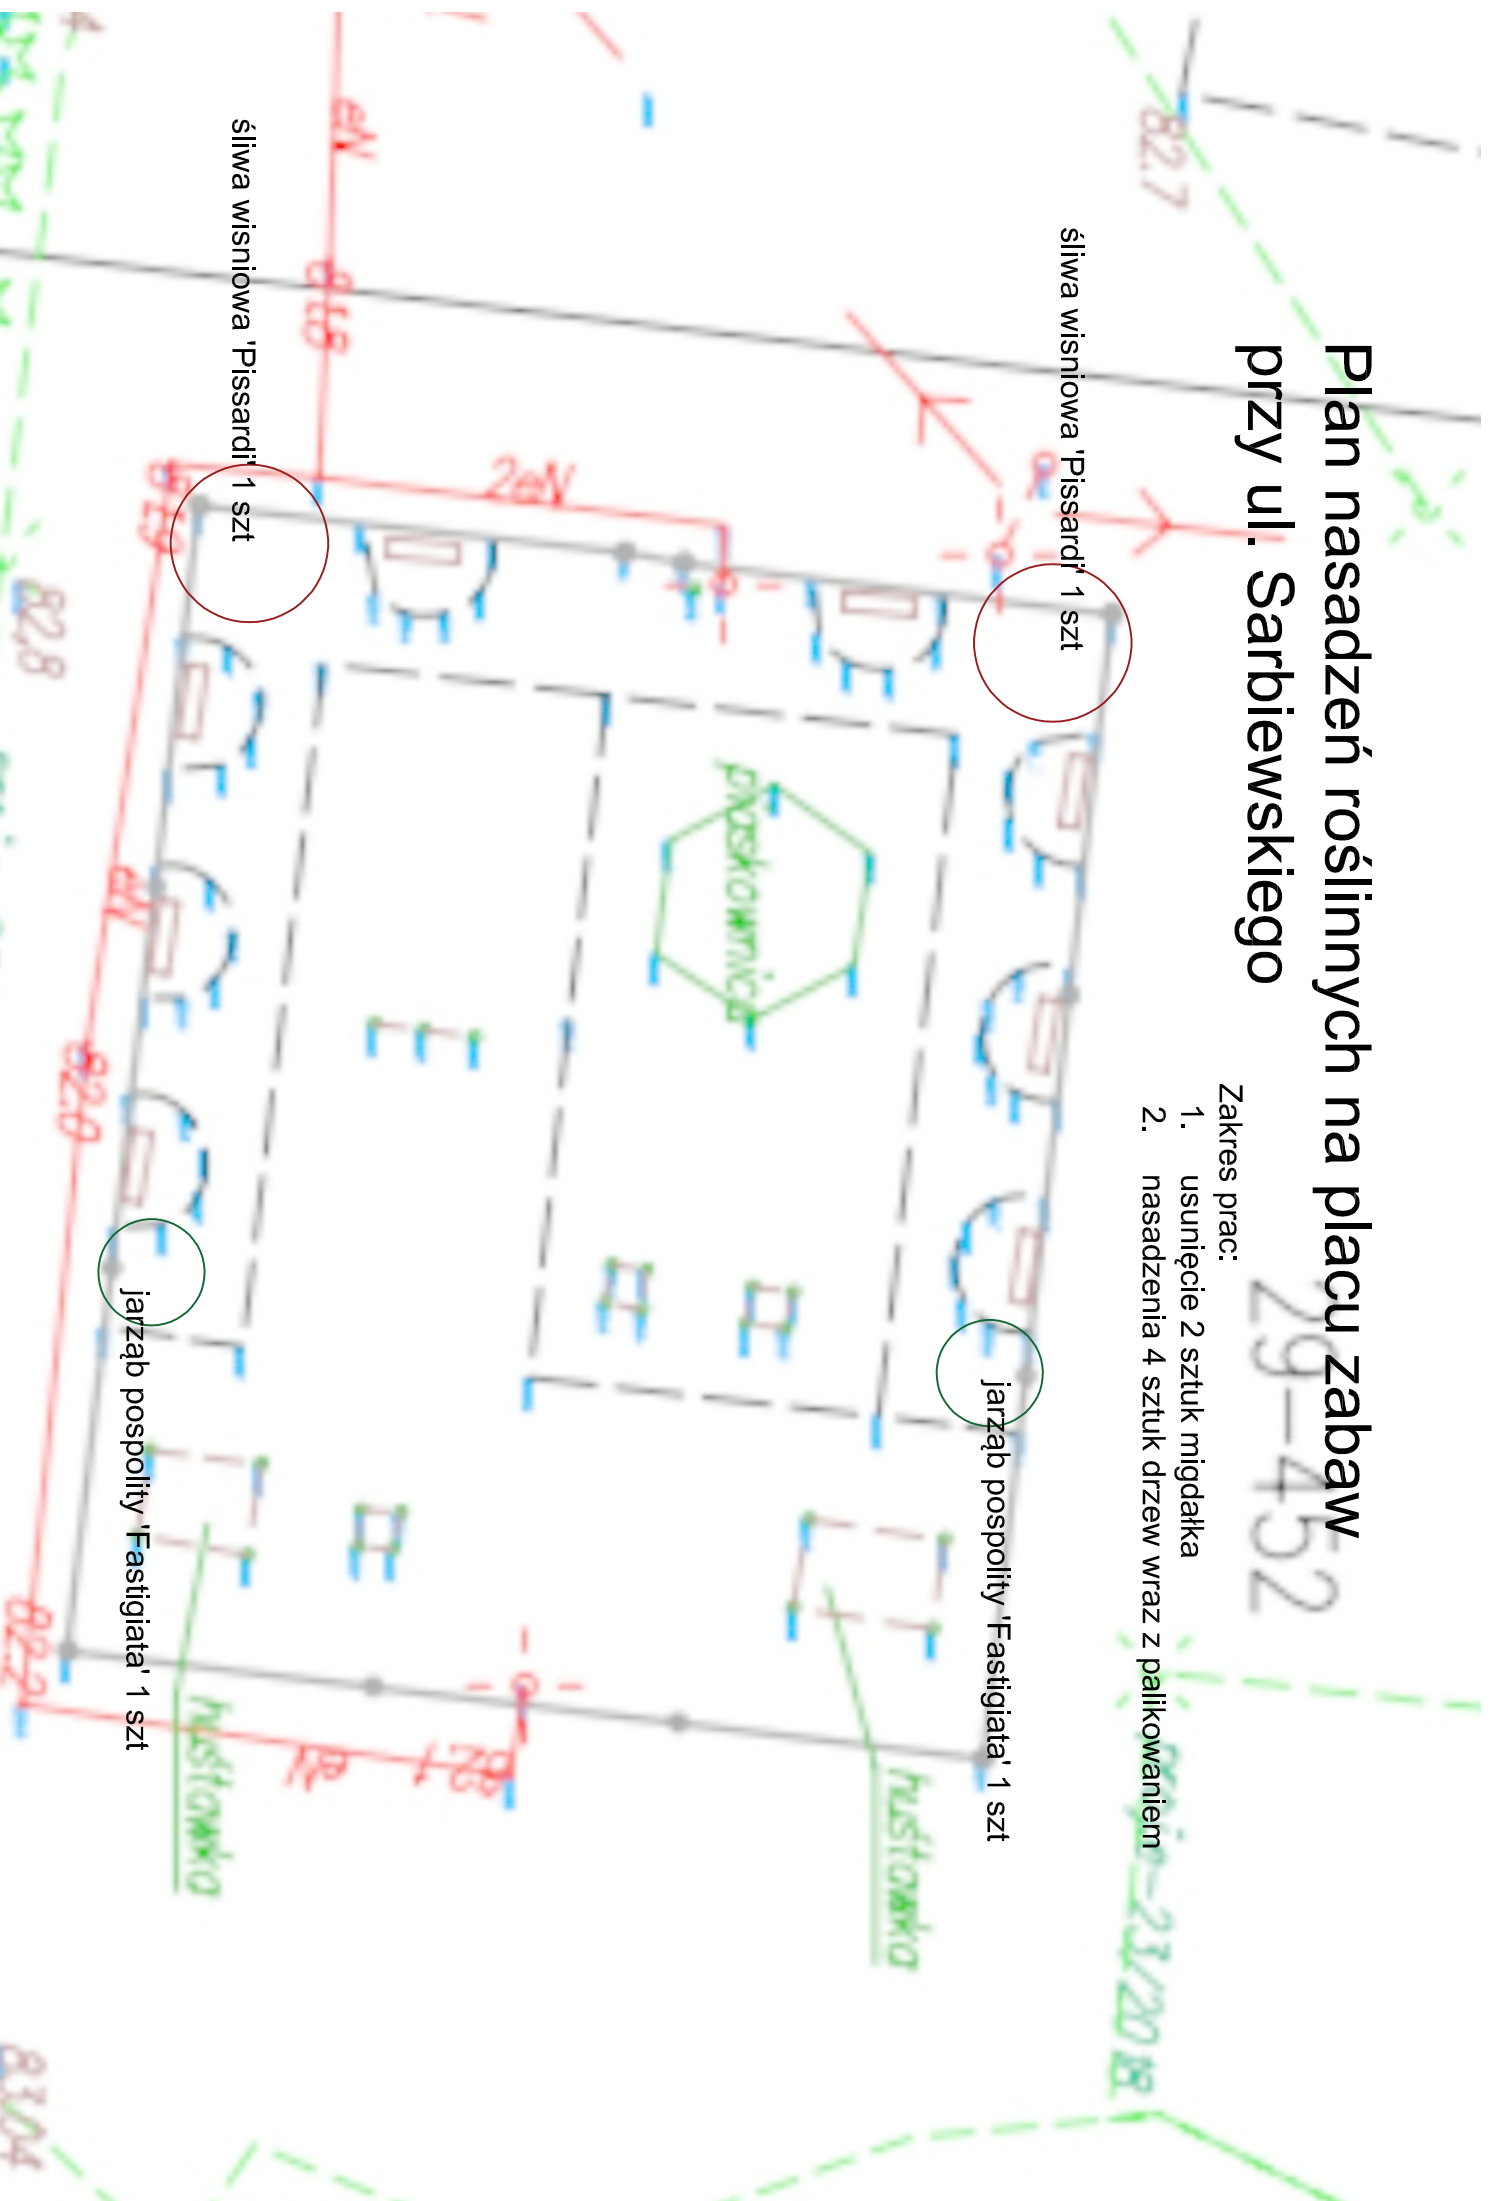

Plan nasadzeń roślinnych na placu zabaw przy ul. Sarbiewskiego

29-452

Zakres prac:

1. usunięcie 2 sztuk migdałka
2. nasadzenia 4 sztuk drzew wraz z palikowaniem

śliwa wisniowa 'Pissardi' 1 szt

jarząb pospolity 'Fastigiata' 1 szt